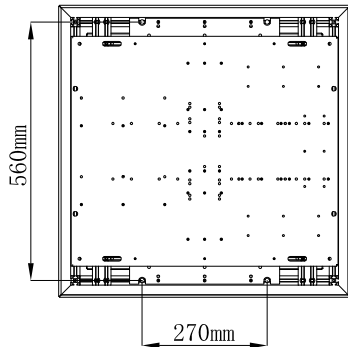

## 收缩图

<b>Jomard.</b> 上海精仪达智能科技有限公司 Jomard Intelligent Technology Co.,Ltd	产品名称	投影机隐藏升降器
	产品型号	PLA-100080
	日期	2024年1月16日

# 伸长图

<p><b>Jomard.</b></p> <p>上海精仪达智能科技有限公司 Jomard Intelligent Technology Co.,Ltd</p>	产品名称	投影机隐藏升降器
	产品型号	PLA-100080
	日期	2024年1月16日