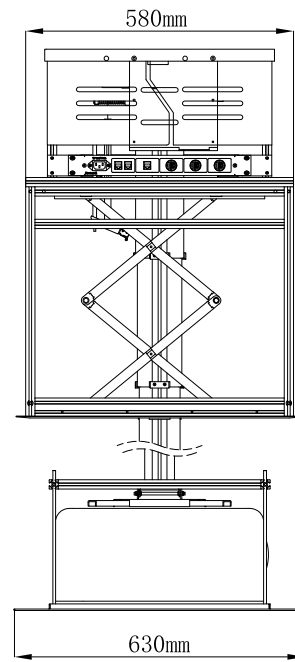

## 收缩图

<b>Jomard.</b> 上海精仪达智能科技有限公司 Jomard Intelligent Technology Co.,Ltd	产品名称	投影机隐藏升降器
	产品型号	PLA-100080
	日期	2024年1月16日

# 伸长图

<p><b>Jomard.</b></p> <p>上海精仪达智能科技有限公司 Jomard Intelligent Technology Co.,Ltd</p>	产品名称	投影机隐藏升降器
	产品型号	PLA-100080
	日期	2024年1月16日