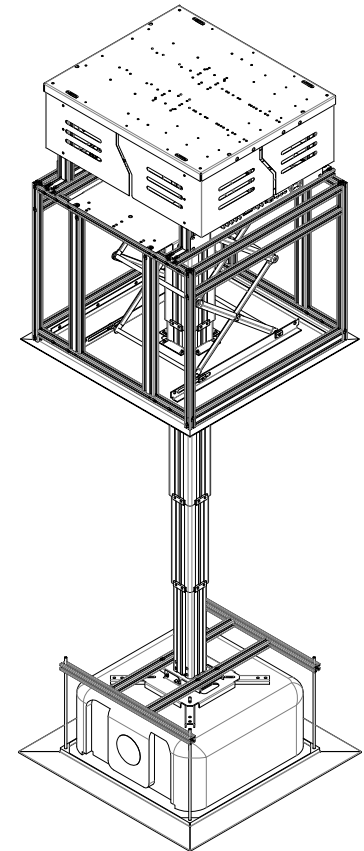

## 收缩图

<b>Jomard.</b> 上海精仪达智能科技有限公司 Jomard Intelligent Technology Co.,Ltd	产品名称	投影机隐藏升降器
	产品型号	PLA-100080
	日期	2024年1月16日

# 伸长图

<p><b>Jomard.</b></p> <p>上海精仪达智能科技有限公司 Jomard Intelligent Technology Co.,Ltd</p>	产品名称	投影机隐藏升降器
	产品型号	PLA-100080
	日期	2024年1月16日