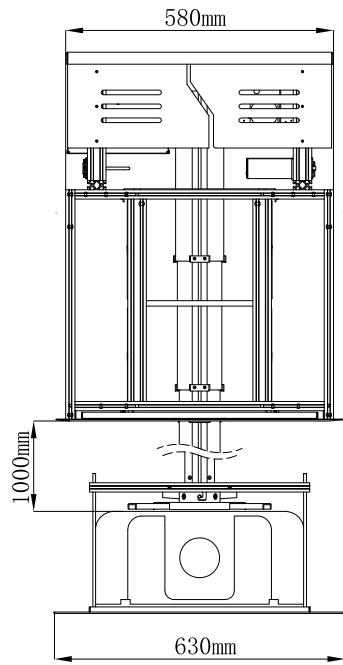

## 收缩图

<b>Jomard.</b> 上海精仪达智能科技有限公司 Jomard Intelligent Technology Co.,Ltd	产品名称	投影机隐藏升降器
	产品型号	PLA-100080
	日期	2024年1月16日

# 伸长图

<p><b>Jomard.</b></p> <p>上海精仪达智能科技有限公司 Jomard Intelligent Technology Co.,Ltd</p>	产品名称	投影机隐藏升降器
	产品型号	PLA-100080
	日期	2024年1月16日