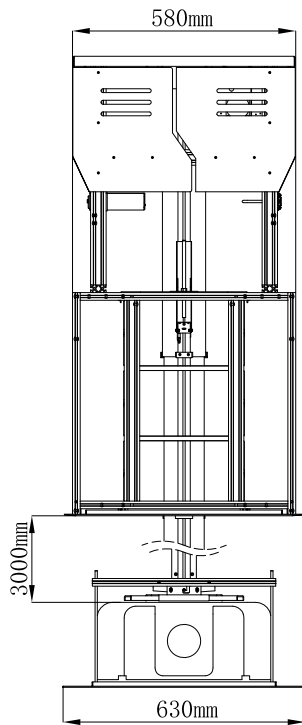

收缩图

| | | |
|--|------|------------|
| <p>Jomard.</p> <p>上海精仪达智能科技有限公司 Jomard Intelligent Technology Co.,Ltd</p> | 产品名称 | 投影机隐藏升降器 |
| | 产品型号 | PLA-300120 |
| | 日期 | 2024年1月17日 |

伸长图

| | | |
|--|------|------------|
| <p>Jomard.</p> <p>上海精仪达智能科技有限公司 Jomard Intelligent Technology Co.,Ltd</p> | 产品名称 | 投影机隐藏升降器 |
| | 产品型号 | PLA-300120 |
| | 日期 | 2024年1月17日 |