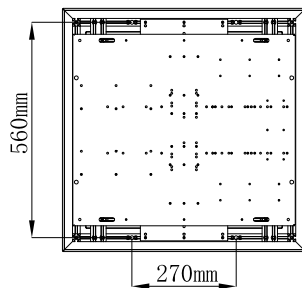

收缩图

| | | |
|--|------|------------|
| <p>Jomard.</p> <p>上海精仪达智能科技有限公司 Jomard Intelligent Technology Co.,Ltd</p> | 产品名称 | 投影机隐藏升降器 |
| | 产品型号 | PLA-300120 |
| | 日期 | 2024年1月17日 |

伸长图

| | | |
|--|------|------------|
| <p>Jomard.</p> <p>上海精仪达智能科技有限公司 Jomard Intelligent Technology Co.,Ltd</p> | 产品名称 | 投影机隐藏升降器 |
| | 产品型号 | PLA-300120 |
| | 日期 | 2024年1月17日 |