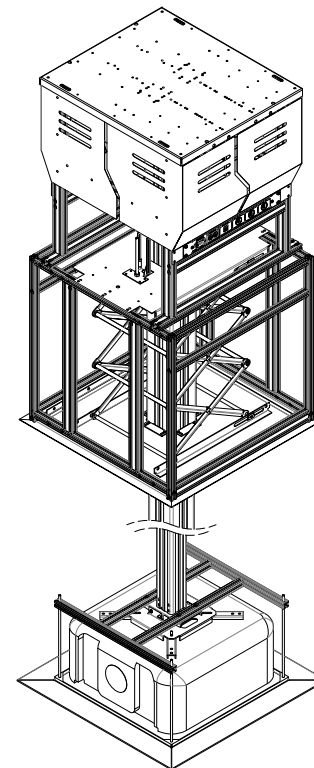

收缩图

| | | |
|--|------|------------|
| <p>Jomard.</p> <p>上海精仪达智能科技有限公司 Jomard Intelligent Technology Co.,Ltd</p> | 产品名称 | 投影机隐藏升降器 |
| | 产品型号 | PLA-300120 |
| | 日期 | 2024年1月17日 |

伸长图

| | | |
|--|------|------------|
| <p>Jomard.</p> <p>上海精仪达智能科技有限公司 Jomard Intelligent Technology Co.,Ltd</p> | 产品名称 | 投影机隐藏升降器 |
| | 产品型号 | PLA-300120 |
| | 日期 | 2024年1月17日 |