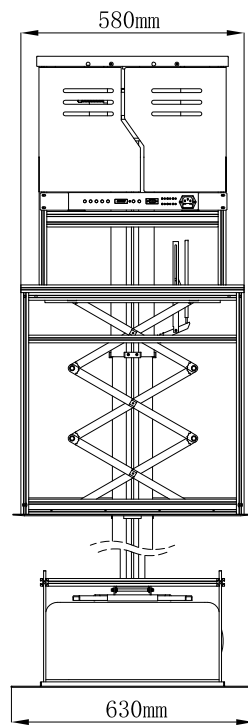

收缩图

| | | |
|--|------|------------|
| <p>Jomard.</p> <p>上海精仪达智能科技有限公司 Jomard Intelligent Technology Co.,Ltd</p> | 产品名称 | 投影机隐藏升降器 |
| | 产品型号 | PLA-300120 |
| | 日期 | 2024年1月17日 |

伸长图

| | | |
|--|------|------------|
| <p>Jomard.</p> <p>上海精仪达智能科技有限公司 Jomard Intelligent Technology Co.,Ltd</p> | 产品名称 | 投影机隐藏升降器 |
| | 产品型号 | PLA-300120 |
| | 日期 | 2024年1月17日 |