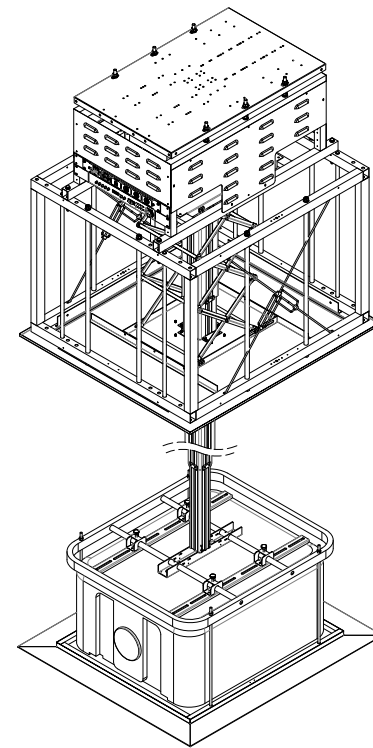

收缩图

<p>Jomard.</p> <p>上海精仪达智能科技有限公司</p> <p>Jomard Intelligent Technology Co.,Ltd</p>	产品名称	投影机隐藏升降器
	产品型号	PLD-160115
	日期	2024年1月16日

伸长图

Jomard.

上海精仪达智能科技有限公司
Jomard Intelligent Technology Co.,Ltd

产品名称

投影机隐藏升降器