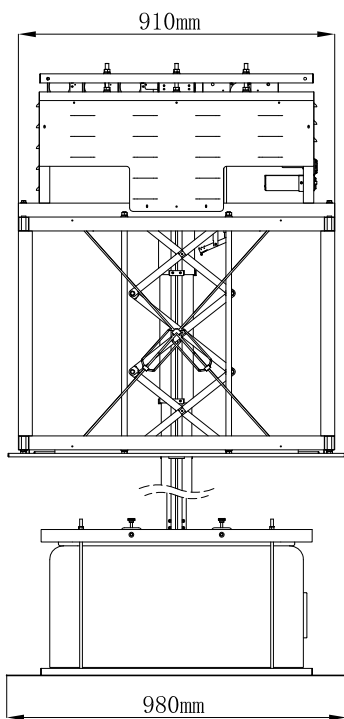

收缩图

<p>Jomard.</p> <p>上海精仪达智能科技有限公司</p> <p>Jomard Intelligent Technology Co.,Ltd</p>	产品名称	投影机隐藏升降器
	产品型号	PLD-160115
	日期	2024年1月16日

伸长图

Jomard.

上海精仪达智能科技有限公司
Jomard Intelligent Technology Co.,Ltd

产品名称

投影机隐藏升降器