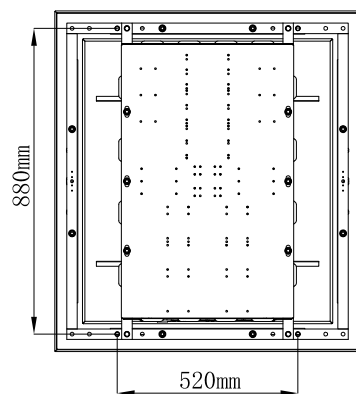

收缩图

<p>Jomard.</p> <p>上海精仪达智能科技有限公司</p> <p>Jomard Intelligent Technology Co.,Ltd</p>	产品名称	投影机隐藏升降器
	产品型号	PLD-160115
	日期	2024年1月16日

伸长图

Jomard.

上海精仪达智能科技有限公司
Jomard Intelligent Technology Co.,Ltd

产品名称

投影机隐藏升降器