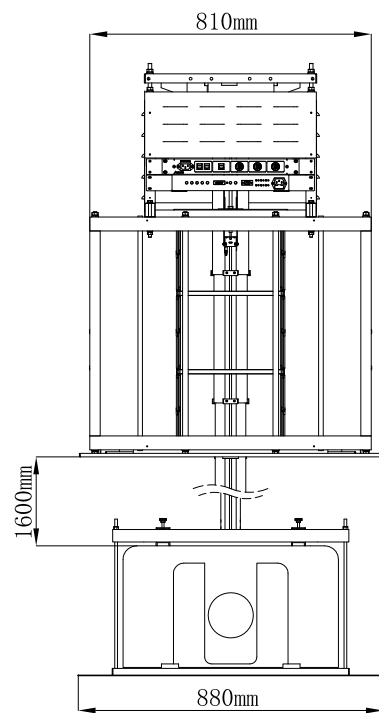

收缩图

<p>Jomard.</p> <p>上海精仪达智能科技有限公司</p> <p>Jomard Intelligent Technology Co.,Ltd</p>	产品名称	投影机隐藏升降器
	产品型号	PLD-160115
	日期	2024年1月16日

伸长图

Jomard.

上海精仪达智能科技有限公司
Jomard Intelligent Technology Co.,Ltd

产品名称

投影机隐藏升降器

产品型号

PLD-160115

日期

2024年1月16日